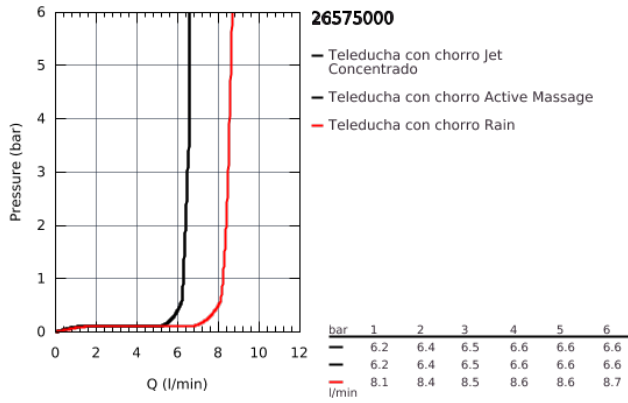

26 575 000 CONJUNTO DE DUCHA CON BARRA 3 CHORROS

DESCRIPCIÓN DEL PRODUCTO

- **Compuesto por:**
 - Teleducha Rainshower SmartActive 130 (26 574)
 - **Barra de ducha 600 mm**
 - con soportes de pared metálicos
 - Flexo Silverflex de 1,75 m. (28 388)
 - Jabonera **GROHE EasyReach**
 - **GROHE EcoJoy limitador de caudal 9,5 l/min**
 - **GROHE DreamSpray** distribución perfecta del agua por todo el cabezal
 - **GROHE StarLight** acabado cromado
 - **GROHE FastFixation Plus** distancia ajustable entre soportes, se adaptan a los agujeros existentes
 - GROHE TileFix soportes de barra de ducha con profundidad ajustable
 - Sistema antical **SpeedClean**
 - Conducto interno del agua protegido para mayor durabilidad
 - **Sistema antitorsión "Twistfree"**

26 575 000 CONJUNTO DE DUCHA CON BARRA 3 CHORROS

26 575 000 **CONJUNTO DE DUCHA CON BARRA 3 CHORROS**

PIEZAS DE REPUESTO

- 1: RSH SmartActive soporte barra de ducha (Número de pedido 48425000)
- 2: RSH SmartActive elem.de deslizamiento (Número de pedido 48424000)
- 3: RSH SmartActive jabonera (Número de pedido 48426000)
- 4: tamiz (Número de pedido 0700200M)