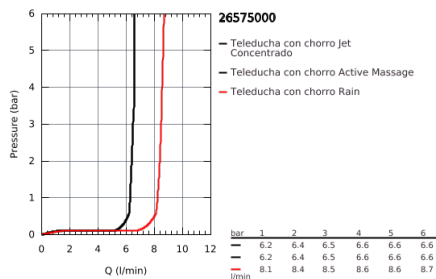

26 575 000 CONJUNTO DE DUCHA CON BARRA 3 CHORROS

DESCRIPCIÓN DEL PRODUCTO

- **Compuesto por:**
 - Teleducha Rainshower SmartActive 130 (26 574)
 - **Barra de ducha 600 mm**
 - con soportes de pared metálicos
 - Flexo Silverflex de 1,75 m. (28 388)
 - Jabonera **GROHE EasyReach**
 - **GROHE EcoJoy limitador de caudal 9,5 l/min**
 - **GROHE DreamSpray** distribución perfecta del agua por todo el cabezal
 - **GROHE StarLight** acabado cromado
 - **GROHE FastFixation Plus** distancia ajustable entre soportes, se adaptan a los agujeros existentes
 - GROHE TileFix soportes de barra de ducha con profundidad ajustable
 - Sistema antical **SpeedClean**
 - Conducto interno del agua protegido para mayor durabilidad
 - **Sistema antitorsión "Twistfree"**

26 575 000 CONJUNTO DE DUCHA CON BARRA 3 CHORROS

26 575 000 **CONJUNTO DE DUCHA CON BARRA 3 CHORROS**

PIEZAS DE REPUESTO

- 1: RSH SmartActive soporte barra de ducha (Número de pedido 48425000)
- 2: RSH SmartActive elem.de deslizamiento (Número de pedido 48424000)
- 3: RSH SmartActive jabonera (Número de pedido 48426000)
- 4: tamiz (Número de pedido 0700200M)