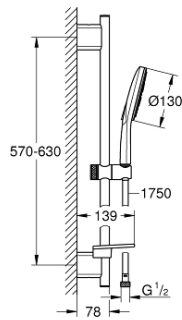

26 575 000 CONJUNTO DE DUCHA CON BARRA 3 CHORROS

DESCRIPCIÓN DEL PRODUCTO

- **Compuesto por:**
 - Teleducha Rainshower SmartActive 130 (26 574)
 - **Barra de ducha 600 mm**
 - con soportes de pared metálicos
 - Flexo Silverflex de 1,75 m. (28 388)
 - Jabonera **GROHE EasyReach**
 - **GROHE EcoJoy limitador de caudal 9,5 l/min**
 - **GROHE DreamSpray** distribución perfecta del agua por todo el cabezal
 - **GROHE StarLight** acabado cromado
 - **GROHE FastFixation Plus** distancia ajustable entre soportes, se adaptan a los agujeros existentes
 - GROHE TileFix soportes de barra de ducha con profundidad ajustable
 - Sistema antical **SpeedClean**
 - Conducto interno del agua protegido para mayor durabilidad
 - **Sistema antitorsión "Twistfree"**

26 575 000 CONJUNTO DE DUCHA CON BARRA 3 CHORROS

26 575 000 **CONJUNTO DE DUCHA CON BARRA 3 CHORROS**

PIEZAS DE REPUESTO

- 1: RSH SmartActive soporte barra de ducha (Número de pedido 48425000)
- 2: RSH SmartActive elem.de deslizamiento (Número de pedido 48424000)
- 3: RSH SmartActive jabonera (Número de pedido 48426000)
- 4: tamiz (Número de pedido 0700200M)