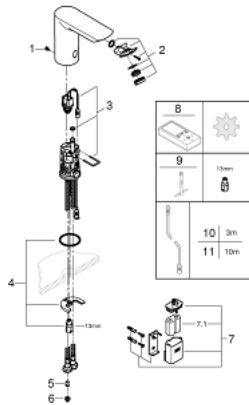

36 452 000 **GRIFO DE LAVABO 1/2"**
INFRARROJO ELECTRÓNICO
TAMAÑO M

DESCRIPCIÓN DEL PRODUCTO

- Con sensor infrarrojo para comunicación bidireccional para configuración, monitorización y mantenimiento.
- Agua fría o agua premezclada
- Batería de litio 6V. tipo CR-P2
- Vida útil de la batería: aprox. 7 años (150 usos al día)
- **GROHE StarLight** acabado cromado
- **GROHE EcoJoy** mousseur 5,7 l/min
- **GROHE Zero** aísla los conductos de agua internos, sin plomo y sin níquel.
- Cuerpo hecho de polímero compuesto
- Flexo con conexiones flexibles de 350 mm (45 704)
- Filtros colectores de suciedad
- con válvula solenoide integrada
- Batería externa
- Sistema de rápida instalación Quickfix
- Indicador luminoso de cambio de pila
- Con 7 pre programas
- Descarga automática
- Desinfección térmica
- Modo limpieza
- Funciones adicionales y ajustes precisos con el mando adicional 36 407 001
- Marca CE
- Nivel de sonoridad I conforme DIN4109
- type of protection faucet IP 59

36 452 000 **GRIFO DE LAVABO 1/2"**
INFRARROJO ELECTRÓNICO
TAMAÑO M

36 452 000 **GRIFO DE LAVABO 1/2"**
INFRARROJO ELECTRÓNICO
TAMAÑO M

PIEZAS DE REPUESTO

- 1: tornillo de fijación (Número de pedido 4283100M)
 - 2: mousseur (Número de pedido 42582000)
 - 3: electroválvula (Número de pedido 42479000)
 - 4: unión atornillada (Número de pedido 46249000)
 - 5: válvula antirretorno (Número de pedido 4257200M)
 - 6: Filtro para 42417 (5 uds) (Número de pedido 4241300M)
 - 7: Caja de batería (Número de pedido 42393000)
 - 7.1: batería (Número de pedido 42886000)
 - 8: Mando a distancia (Número de pedido 36407001)*
 - 9: Llave de tubo larga (Número de pedido 19017000)*
 - 10: Ext.cable 3m.recamb.p/36325 y 36269 (Número de pedido 36340000)*
 - 11: Ext.cable 10m.recamb.p/36325 y 36269 (Número de pedido 36341000)*
- *Accesorios especiales