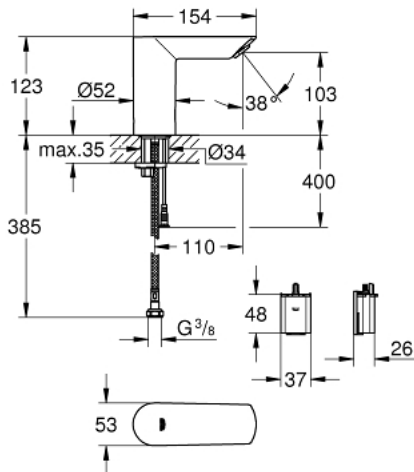

36 452 000 **GRIFO DE LAVABO 1/2"**
INFRARROJO ELECTRÓNICO
TAMAÑO M

DESCRIPCIÓN DEL PRODUCTO

- Con sensor infrarrojo para comunicación bidireccional para configuración, monitorización y mantenimiento.
- Agua fría o agua premezclada
- Batería de litio 6V. tipo CR-P2
- Vida útil de la batería: aprox. 7 años (150 usos al día)
- **GROHE StarLight** acabado cromado
- **GROHE EcoJoy** mousseur 5,7 l/min
- **GROHE Zero** aísla los conductos de agua internos, sin plomo y sin níquel.
- Cuerpo hecho de polímero compuesto
- Flexo con conexiones flexibles de 350 mm (45 704)
- Filtros colectores de suciedad
- con válvula solenoide integrada
- Batería externa
- Sistema de rápida instalación Quickfix
- Indicador luminoso de cambio de pila
- Con 7 pre programas
- Descarga automática
- Desinfección térmica
- Modo limpieza
- Funciones adicionales y ajustes precisos con el mando adicional 36 407 001
- Marca CE
- Nivel de sonoridad I conforme DIN4109
- type of protection faucet IP 59

36 452 000 **GRIFO DE LAVABO 1/2"**
INFRARROJO ELECTRÓNICO
TAMAÑO M

36 452 000 **GRIFO DE LAVABO 1/2"**
INFRARROJO ELECTRÓNICO
TAMAÑO M

PIEZAS DE REPUESTO

- 1: tornillo de fijación (Número de pedido 4283100M)
 - 2: mousseur (Número de pedido 42582000)
 - 3: electroválvula (Número de pedido 42479000)
 - 4: unión atornillada (Número de pedido 46249000)
 - 5: válvula antirretorno (Número de pedido 4257200M)
 - 6: Filtro para 42417 (5 uds) (Número de pedido 4241300M)
 - 7: Caja de batería (Número de pedido 42393000)
 - 7.1: batería (Número de pedido 42886000)
 - 8: Mando a distancia (Número de pedido 36407001)*
 - 9: Llave de tubo larga (Número de pedido 19017000)*
 - 10: Ext.cable 3m.recamb.p/36325 y 36269 (Número de pedido 36340000)*
 - 11: Ext.cable 10m.recamb.p/36325 y 36269 (Número de pedido 36341000)*
- *Accesorios especiales