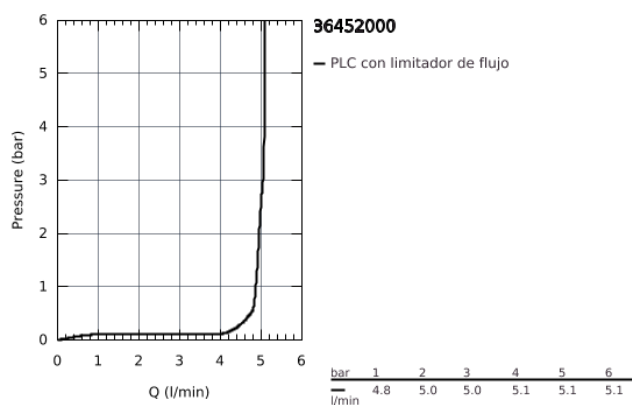

36 452 000 **GRIFO DE LAVABO 1/2"**
INFRARROJO ELECTRÓNICO
TAMAÑO M

DESCRIPCIÓN DEL PRODUCTO

- Con sensor infrarrojo para comunicación bidireccional para configuración, monitorización y mantenimiento.
- Agua fría o agua premezclada
- Batería de litio 6V. tipo CR-P2
- Vida útil de la batería: aprox. 7 años (150 usos al día)
- **GROHE StarLight** acabado cromado
- **GROHE EcoJoy** mousseur 5,7 l/min
- **GROHE Zero** aísla los conductos de agua internos, sin plomo y sin níquel.
- Cuerpo hecho de polímero compuesto
- Flexo con conexiones flexibles de 350 mm (45 704)
- Filtros colectores de suciedad
- con válvula solenoide integrada
- Batería externa
- Sistema de rápida instalación Quickfix
- Indicador luminoso de cambio de pila
- Con 7 pre programas
- Descarga automática
- Desinfección térmica
- Modo limpieza
- Funciones adicionales y ajustes precisos con el mando adicional 36 407 001
- Marca CE
- Nivel de sonoridad I conforme DIN4109
- type of protection faucet IP 59

36 452 000 **GRIFO DE LAVABO 1/2"**
INFRARROJO ELECTRÓNICO
TAMAÑO M

36 452 000 **GRIFO DE LAVABO 1/2"**
INFRARROJO ELECTRÓNICO
TAMAÑO M

PIEZAS DE REPUESTO

- 1: tornillo de fijación (Número de pedido 4283100M)
 - 2: mousseur (Número de pedido 42582000)
 - 3: electroválvula (Número de pedido 42479000)
 - 4: unión atornillada (Número de pedido 46249000)
 - 5: válvula antirretorno (Número de pedido 4257200M)
 - 6: Filtro para 42417 (5 uds) (Número de pedido 4241300M)
 - 7: Caja de batería (Número de pedido 42393000)
 - 7.1: batería (Número de pedido 42886000)
 - 8: Mando a distancia (Número de pedido 36407001)*
 - 9: Llave de tubo larga (Número de pedido 19017000)*
 - 10: Ext.cable 3m.recamb.p/36325 y 36269 (Número de pedido 36340000)*
 - 11: Ext.cable 10m.recamb.p/36325 y 36269 (Número de pedido 36341000)*
- *Accesorios especiales