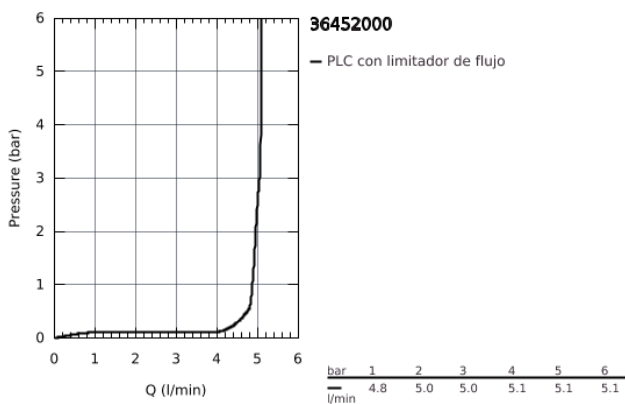

36 452 000 **GRIFO DE LAVABO 1/2"**
INFRARROJO ELECTRÓNICO
TAMAÑO M

DESCRIPCIÓN DEL PRODUCTO

- Con sensor infrarrojo para comunicación bidireccional para configuración, monitorización y mantenimiento.
- Agua fría o agua premezclada
- Batería de litio 6V. tipo CR-P2
- Vida útil de la batería: aprox. 7 años (150 usos al día)
- **GROHE StarLight** acabado cromado
- **GROHE EcoJoy** mousseur 5,7 l/min
- **GROHE Zero** aísla los conductos de agua internos, sin plomo y sin níquel.
- Cuerpo hecho de polímero compuesto
- Flexo con conexiones flexibles de 350 mm (45 704)
- Filtros colectores de suciedad
- con válvula solenoide integrada
- Batería externa
- Sistema de rápida instalación Quickfix
- Indicador luminoso de cambio de pila
- Con 7 pre programas
- Descarga automática
- Desinfección térmica
- Modo limpieza
- Funciones adicionales y ajustes precisos con el mando adicional 36 407 001
- Marca CE
- Nivel de sonoridad I conforme DIN4109
- type of protection faucet IP 59

36 452 000 **GRIFO DE LAVABO 1/2"**
INFRARROJO ELECTRÓNICO
TAMAÑO M

36 452 000 **GRIFO DE LAVABO 1/2"**
INFRARROJO ELECTRÓNICO
TAMAÑO M

PIEZAS DE REPUESTO

- 1: tornillo de fijación (Número de pedido 4283100M)
 - 2: mousseur (Número de pedido 42582000)
 - 3: electroválvula (Número de pedido 42479000)
 - 4: unión atornillada (Número de pedido 46249000)
 - 5: válvula antirretorno (Número de pedido 4257200M)
 - 6: Filtro para 42417 (5 uds) (Número de pedido 4241300M)
 - 7: Caja de batería (Número de pedido 42393000)
 - 7.1: batería (Número de pedido 42886000)
 - 8: Mando a distancia (Número de pedido 36407001)*
 - 9: Llave de tubo larga (Número de pedido 19017000)*
 - 10: Ext.cable 3m.recamb.p/36325 y 36269 (Número de pedido 36340000)*
 - 11: Ext.cable 10m.recamb.p/36325 y 36269 (Número de pedido 36341000)*
- *Accesorios especiales